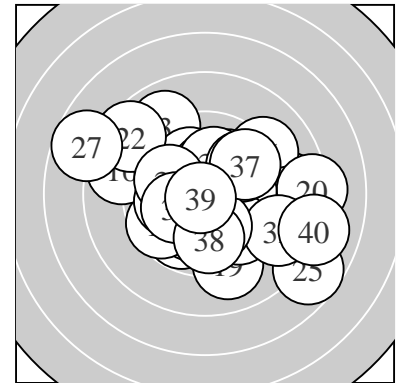

Ergebnis:	364	(381.5)
Serien:	93	87 92 92
Zähler:	18	10 10 2 0 0 0 0 0 0
Innenzehner:	8	
weiteste:	811	(25), 811 (27), 728 (40)
beste Teiler	8.6	(10.) 38.2 (39.) 46.8 (18.)
Trefferlage	0.80 mm	rechts, 0.08 mm tief
Streuwert	2.91,	horizontal: 3.51, vertikal: 2.16

Serie 1:

10.1 ↘	9.8 ↘	9.0 ↘	10.0 ↗	8.9 →
10.1 ↘	9.8 ↘	10.1 ↘	8.4 →	10.9 *
beste Teiler	8.6 (10.)	201.4 (1.)	219.1 (8.)	
Trefferlage	0.84 mm	rechts, 0.16 mm	tief	
Streuwert	2.59,	horizontal: 2.86,	vertikal: 2.30	

Serie 3:

10.0 ←	8.6 ↘	10.4 *	10.3 *	7.7 ↘
10.6 *	7.7 ↖	10.7 *	10.0 →	10.1 ↑
beste Teiler	70.8 (28.)	97.0 (26.)	149.4 (23.)	
Trefferlage	0.39 mm	links, 0.57 mm	hoch	
Streuwert	3.20,	horizontal: 3.84,	vertikal: 2.38	

Serie 4:

9.7 ↘	8.9 ↘	9.8 ↗	10.0 ↖	10.1 ↘
10.1 ←	9.7 ↗	9.8 ↓	10.8 *	8.0 →
beste Teiler	38.2 (39.)	202.6 (36.)	216.6 (35.)	
Trefferlage	1.51 mm	rechts, 0.83 mm	tief	
Streuwert	2.37,	horizontal: 2.83,	vertikal: 1.79	