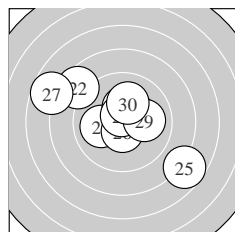

Ergebnis:	364	(381.5)
Serien:	93	87 92 92
Zähler:	18	10 10 2 0 0 0 0 0 0
Innenzehner:	8	
weiteste:	811	(25), 811 (27), 728 (40)
beste Teiler	8.6	(10.) 38.2 (39.) 46.8 (18.)
Trefferlage	0.80 mm	rechts, 0.08 mm tief
Streuwert	2.91,	horizontal: 3.51, vertikal: 2.16

Serie 1:

10.1 ↘	9.8 ↘	9.0 ↘	10.0 ↗	8.9 →
10.1 ↘	9.8 ↘	10.1 ↘	8.4 →	10.9 *
beste Teiler	8.6 (10.)	201.4 (1.)	219.1 (8.)	
Trefferlage	0.84 mm	rechts, 0.16 mm	tief	
Streuwert	2.59,	horizontal: 2.86,	vertikal: 2.30	

Serie 2:

10.2 *	9.6 ↗	8.5 ↘	8.5 →	9.1 ↗
8.7 ↖	8.7 →	10.8 *	9.1 ↘	8.2 →
beste Teiler	46.8 (18.)	177.1 (11.)	334.4 (12.)	
Trefferlage	1.26 mm	rechts, 0.08 mm	hoch	
Streuwert	3.53,	horizontal: 4.48,	vertikal: 2.20	

Serie 4:

9.7 ↘	8.9 ↘	9.8 ↗	10.0 ↖	10.1 ↘
10.1 ←	9.7 ↗	9.8 ↓	10.8 *	8.0 →
beste Teiler	38.2 (39.)	202.6 (36.)	216.6 (35.)	
Trefferlage	1.51 mm	rechts, 0.83 mm	tief	
Streuwert	2.37,	horizontal: 2.83,	vertikal: 1.79	